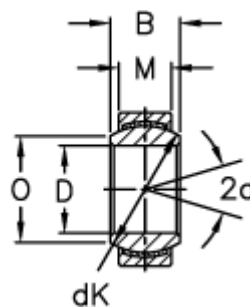

Varenummer: 03441050
Beskrivelse: Fluro Ledleje GE 50EC-2RS

Mål

A	= 75 0 -0,013
B	= 35
D	= 50 0 -0,012
dK	= 66
Dynamisk belastning C (kN)	= 295
Kipvinkel	= 6
M	= 28
O	= 55.9

Statisk belastning C0 (kN)	= 590
Vægt	= 540